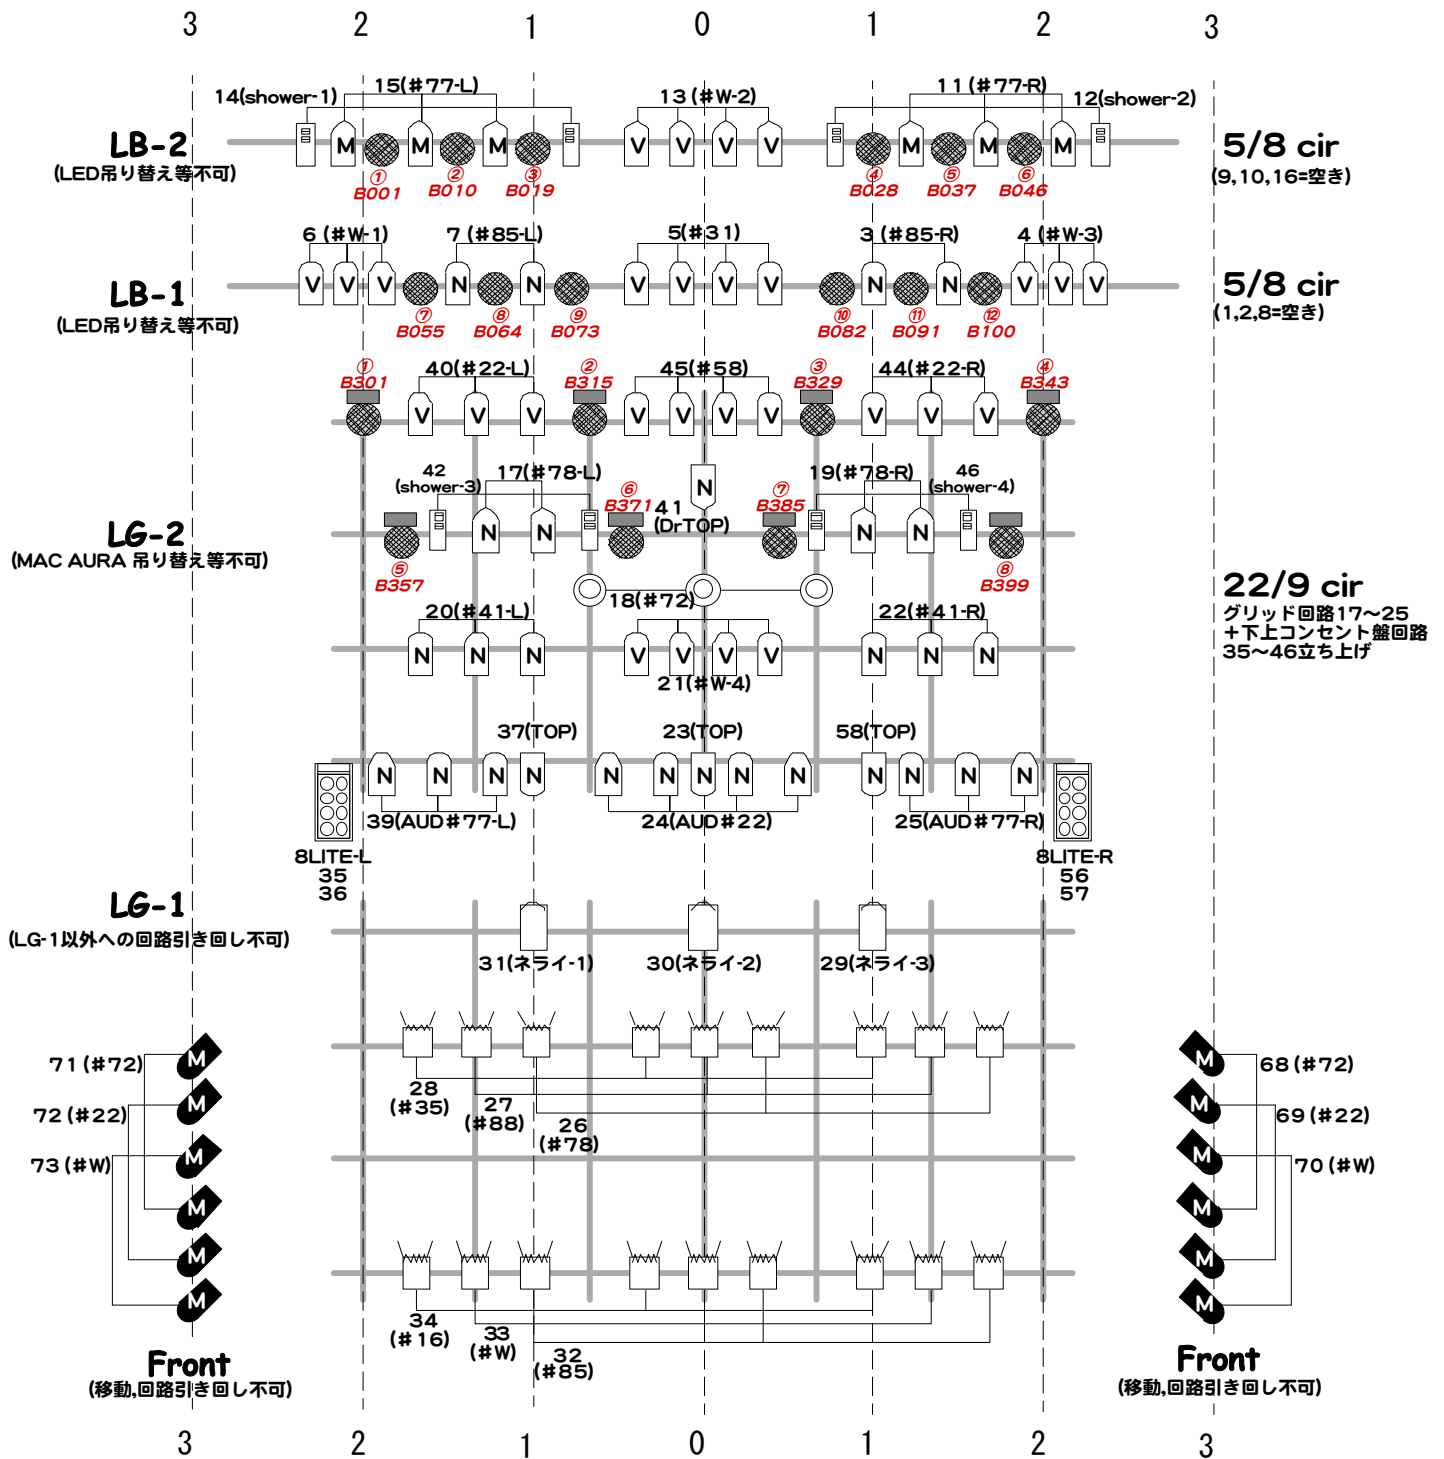

LB-2
(LED吊り替え等不可)

LB-1
(LED吊り替え等不可)

LG-2
(MAC AURA 吊り替え等不可)

LG-1
(LG-1以外への回路引き回し不可)

Front
(移動、回路引き回し不可)

5/8 cir
(9,10,16=空き)

5/8 cir
(1,2,8=空き)

22/9 cir
グリッド回路17~25
+上下コンセント盤回路
35~46立ち上げ

Front
(移動、回路引き回し不可)

A LINE = Dimmer / STROBO / スモークマシン

B LINE = RUSH PAR2 / MAC Aura

Keys (常設仕込み)

Par64N/500w 28/52	Source Four 650w 8/16
Par64VN/500w 28/28	Fresnel/1kw 3/13
Par64M/500w 6/6	Conbex/1kw 3/6
Par64M/500w 0/8 (FR除く)	8 Light 2/4
Par56N/500w 6/6	

OPTION

(移動不可機材)

- RUSH LED Par2
  RGBW ZOOM
  12/18
- MAC Aura XB
  8/8

* オプション機材の吊り替え/移動等はできません。予めご了承下さい。

* 常設仕込みを変更する場合は、必ず現状復帰までお願い致します。

* 機材変更がある場合がございますので、必ず予め担当者までご連絡下さい。