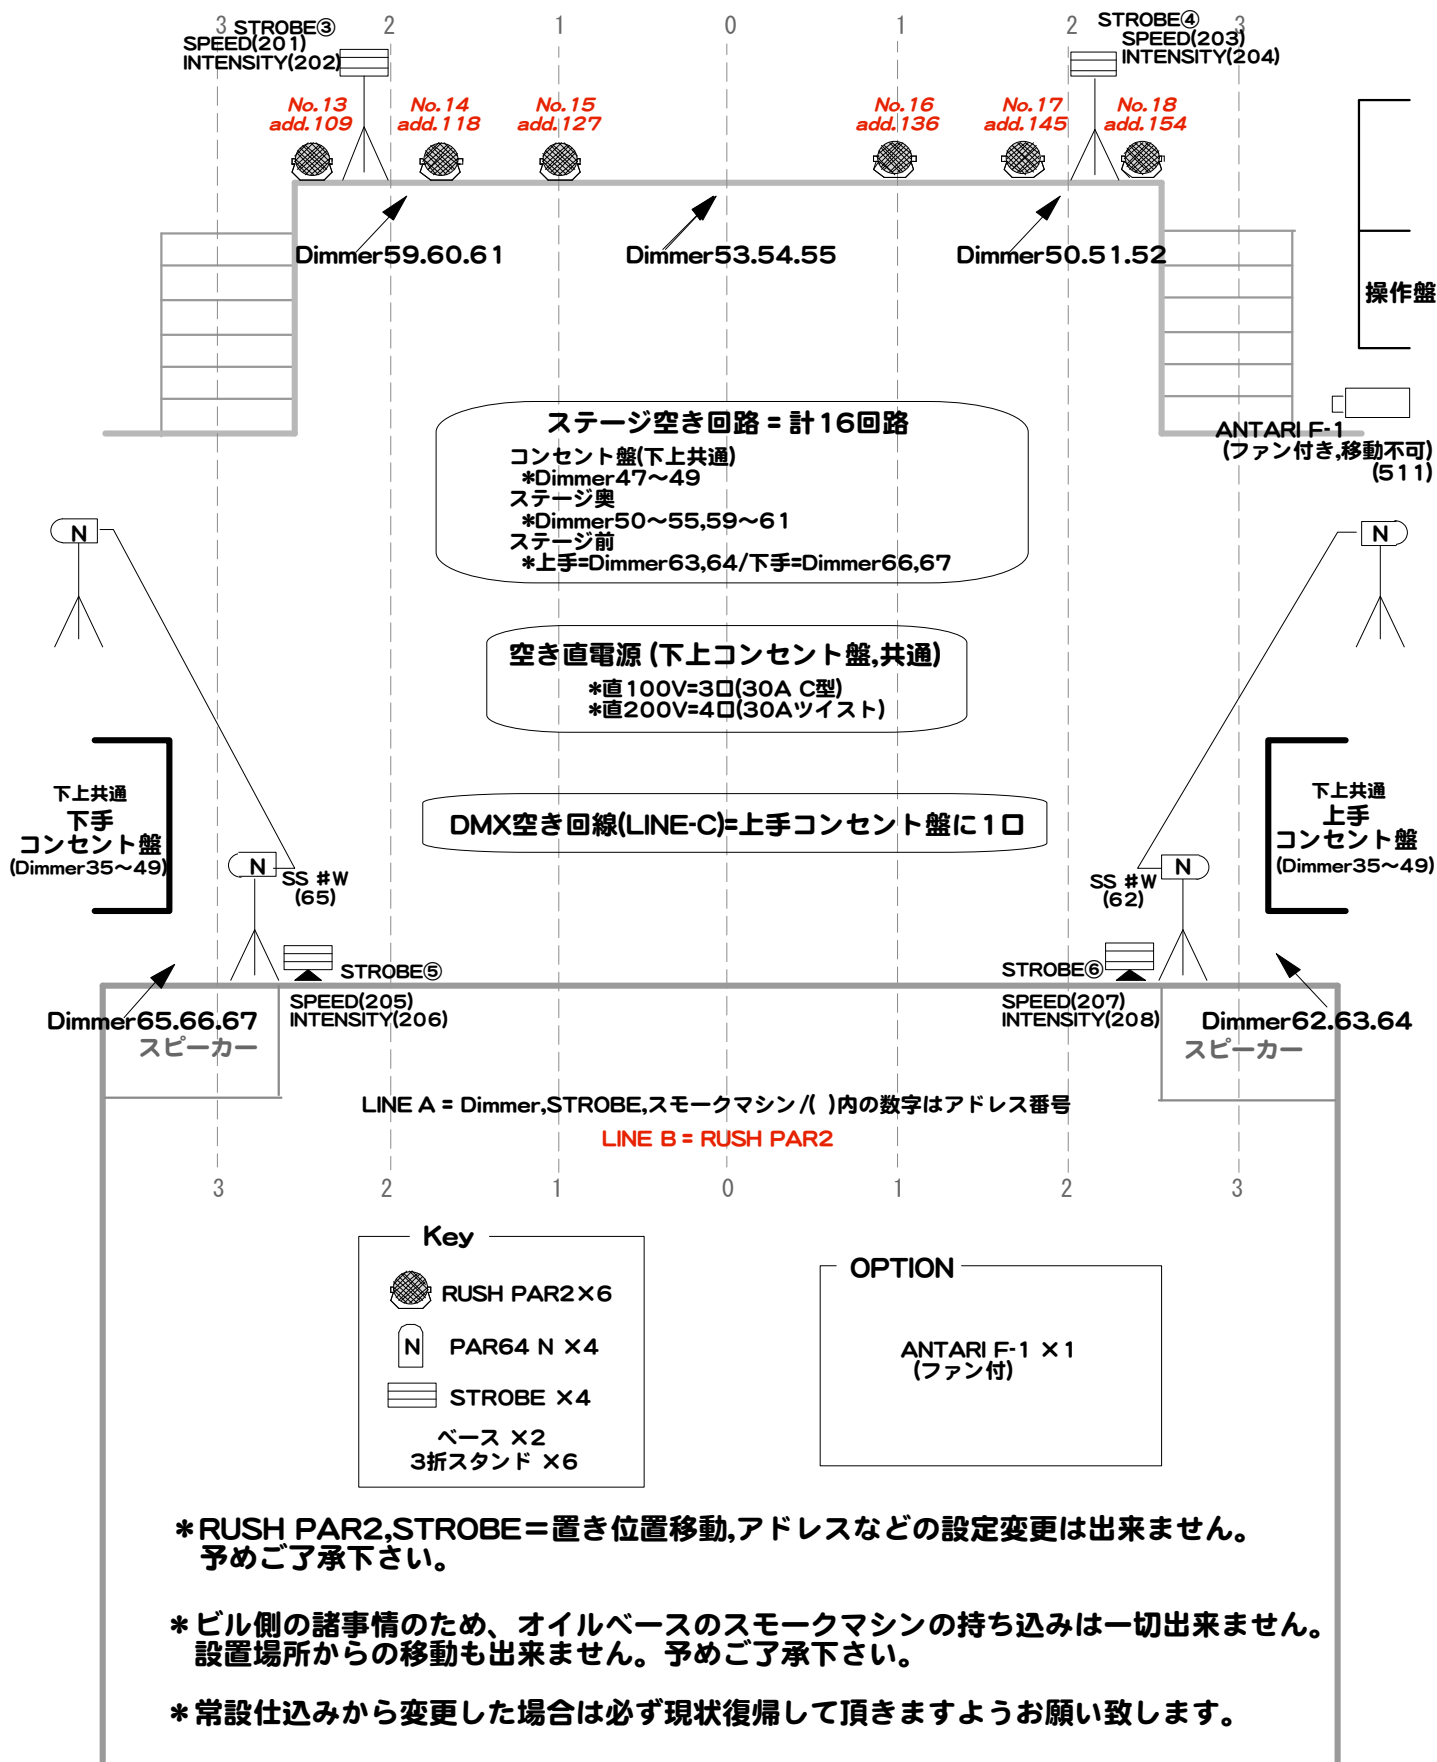

Ch.No.	1	2	3	4	5	6	7	8	9	10	11	12	13	14	15	16	17	18	19	20	21	22	23	24	25	26	27	28	29	30	
	@	FR			CL						TOP				ネライ			AUD		8LITE		W				ソースフォー					
	86	86	22	W	35	88	78	16	W	85	①	②	③	④	①	②	③	77	22	L	R	L	R	①	②	③	④	LB-2	LG-2		
																		L	R									1	2	3	4
LINE	A	A	A	A	A	A	A	A	A	A	A	A	A	A	A	A	A	A	A	A	A	A	A	A	A	A	A	A	A	A	
ADD	18	68 71	69 72	70 73	28	27	26	34	33	32	37	23	58	41	31	30	29	39	25	24	35 36	56 57	6	13	4	21	14	11	42	46	
Ch.No.	31	32	33	34	35	36	37	38	39	40	41	42	43	44	45	46	47	48	49	50	51	52	53	54	55	56	57	58	59	60	
	22		31	41		58	85		78		77		SS																		
	L	R		L	R		L	R	L	R	L	R	L	R																	
LINE	A	A	A	A	A	A	A	A	A	A	A	A	A																		
ADD	40	44	5	20	22	20	7	3	17	19	15	11	65	62																	

BIGCAT