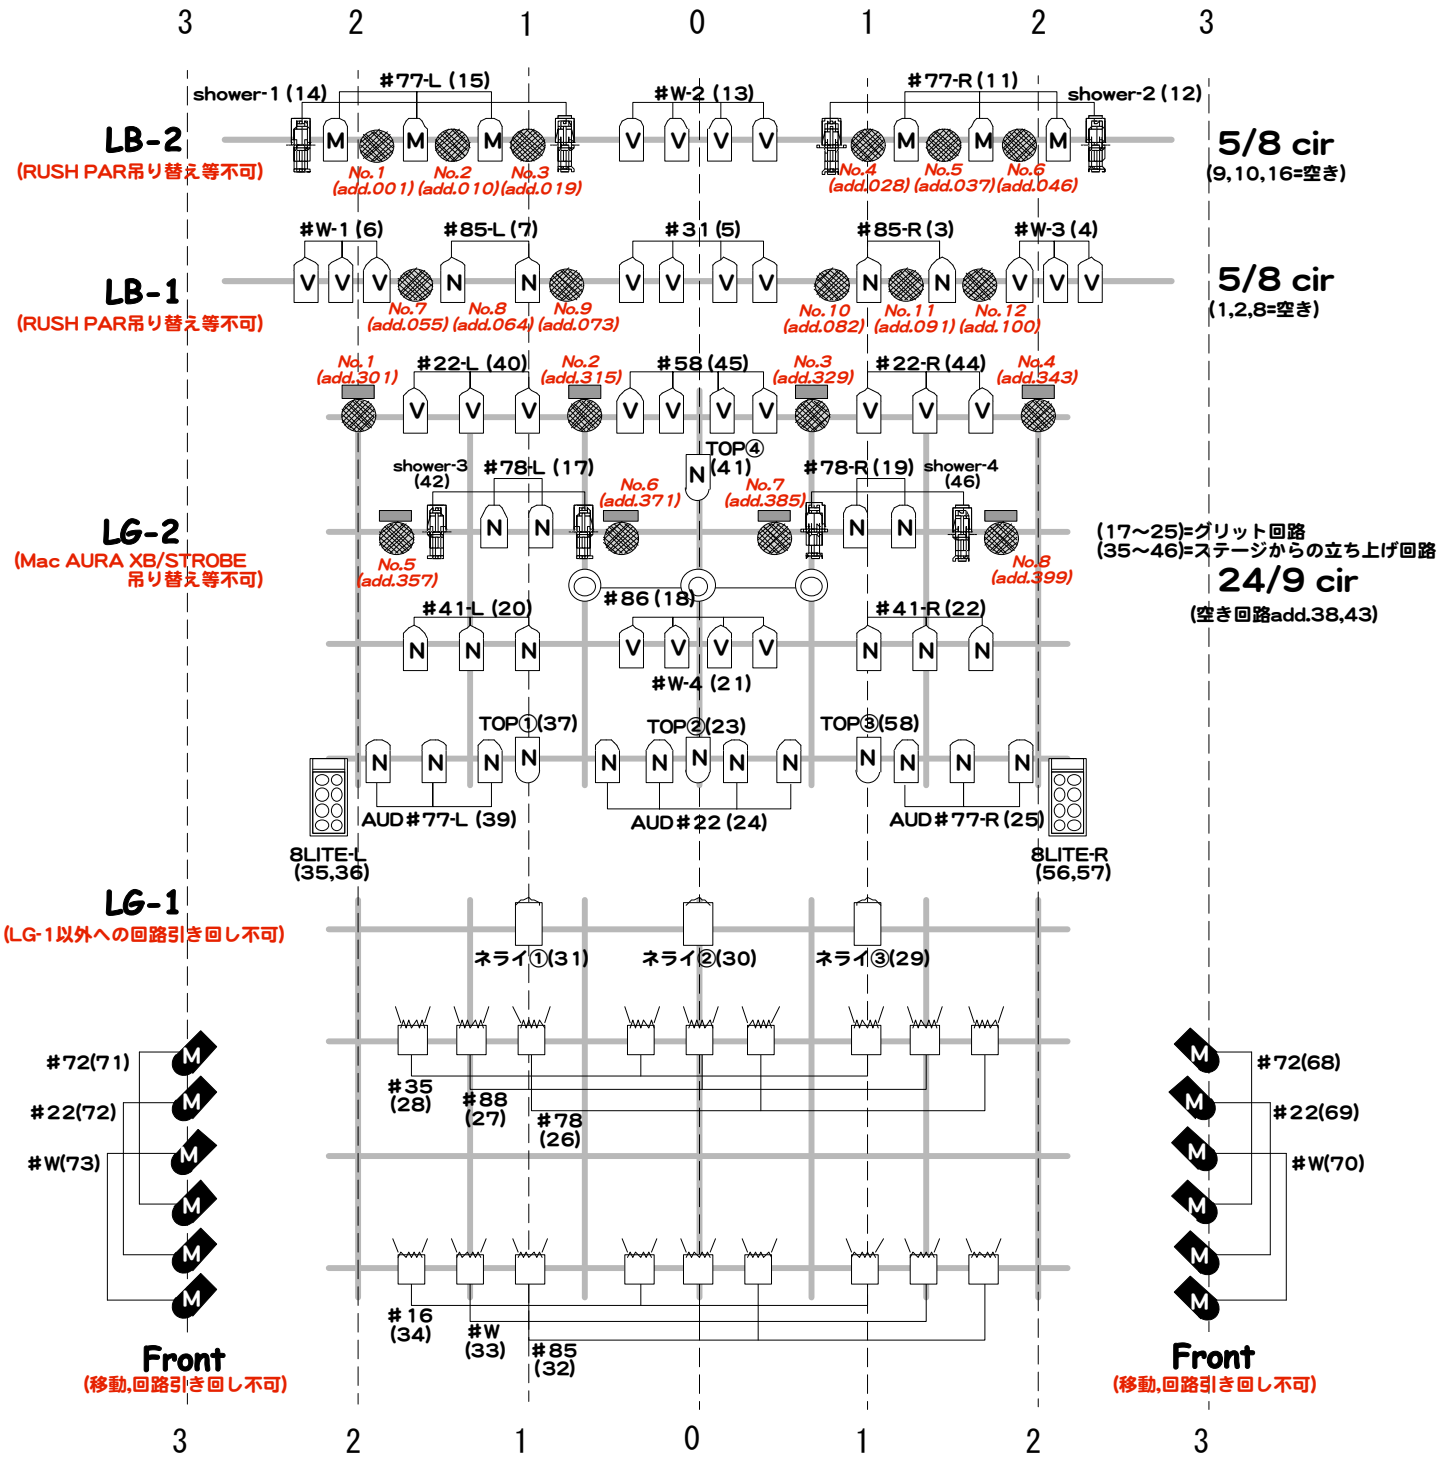

BIGCAT		LIGHTING SYSTEM No.1				
名称	仕様	使用台数	可動台数	備考		
調光操作卓(メイン卓) (外部パッチ卓)	AVOLITES expert pro ver12.0 with TouchWing	1		移動不可		
	シアターライト DMX-LINK (1ページ10フェーダー×10ページ シーン記憶可能、チェイス不可)	1				
RUSH PAR2	RGBW Zoom 9ch (予備のDMXケーブル電源ケーブル無し、移動不可)	18		LB1, LB2=各6台、ステージ奥=6台		
PAR64	500W/VN silver	28				
	500W/ N silver	32			20	
	500W/ M black				8	他12台FRONT常設(移動不可)
	500W/ M silver	6				
フレネルレンズスポット	ANL 1000W	3	10			
	ES 1000W バンドア付	18		全てCL常設(LG-1以外の移動不可)		
平凸レンズスポット	ANL 1000W	3	3			
ソースフォー	650W 26° (shower=16枚, medium leaf2=8枚)	8	8	SUSにはshowerネタが入っています		
8MOLE	500W×8	2	2			
ストロボ	FL-900D 1200w DMX2ch制御	4		直電源(100V), 移動不可		
スタンド	RDSスタンド(3折スタンド)	6	14			
	ハイスタンド		4			
ベース	SHB-10(丸ベース)	2	10			
3連トンボ			6			
ピンスポットライト	XENON 1000SR		2	設置位置からの移動不可		
カラーフィルター	ポリカラー		1式	ポリカラーのみ		
シュート棒	MCB-L型		2			

スモークマシン持込みの場合は、事前に舞台/照明担当者に必ずご連絡下さい。

* 持込み機材に関して必要な電源ケーブル、DMXケーブル、変換ケーブルなどは、全てお持ち込み下さい。

2023.4.1 現在

LINE A = Dimmer/STROBE/スモークマシン LINE B = RUSH PAR2 / Mac AURA XB
 ()内の数字はアドレス番号

ボタン,グリットには空きDMX回線や直電源はありません。